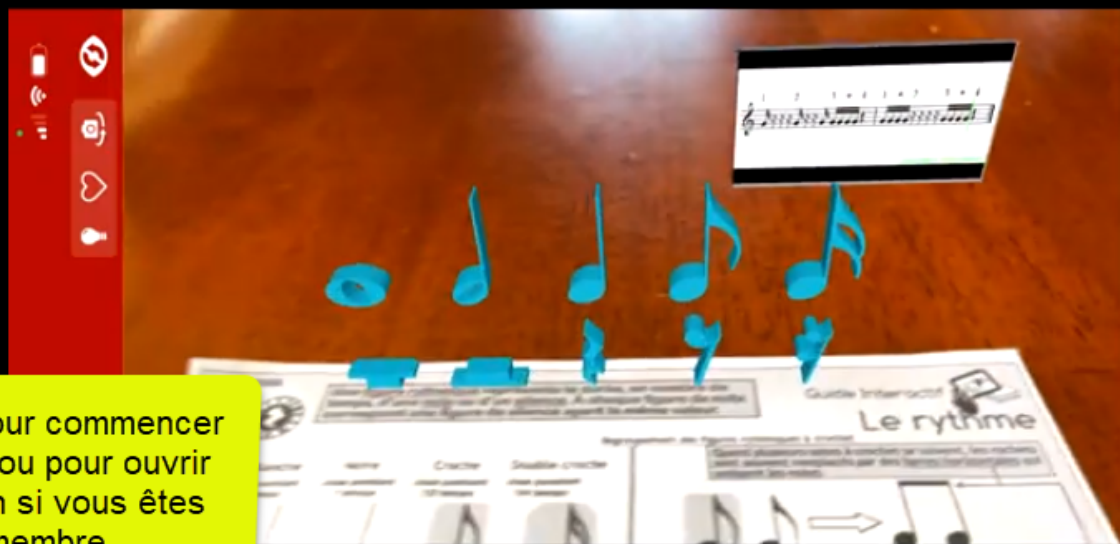

ACCUEIL

À PROPOS

LES OUTILS

RÉALITÉ AUGMENTÉE

NOUVEAU JEU Les îles Ukulélé

Un nouvel outil sur les accords de la gamme de DO majeur de l'ukulélé

Pour ordi et tablettes!

Bientôt en ligne...

Quatre nouveaux feuillets-guides contenant des expériences interactives en réalité Augmentée

Maintenant en ligne !
Page RÉALITÉ AUGMENTÉE

Les nouveaux cahiers de travail SPV volume 1 et 2 seront bien sûr disponibles chez les Éditeurs de l'Envolée.
Chaque cahier possède un code pour donner accès au site.